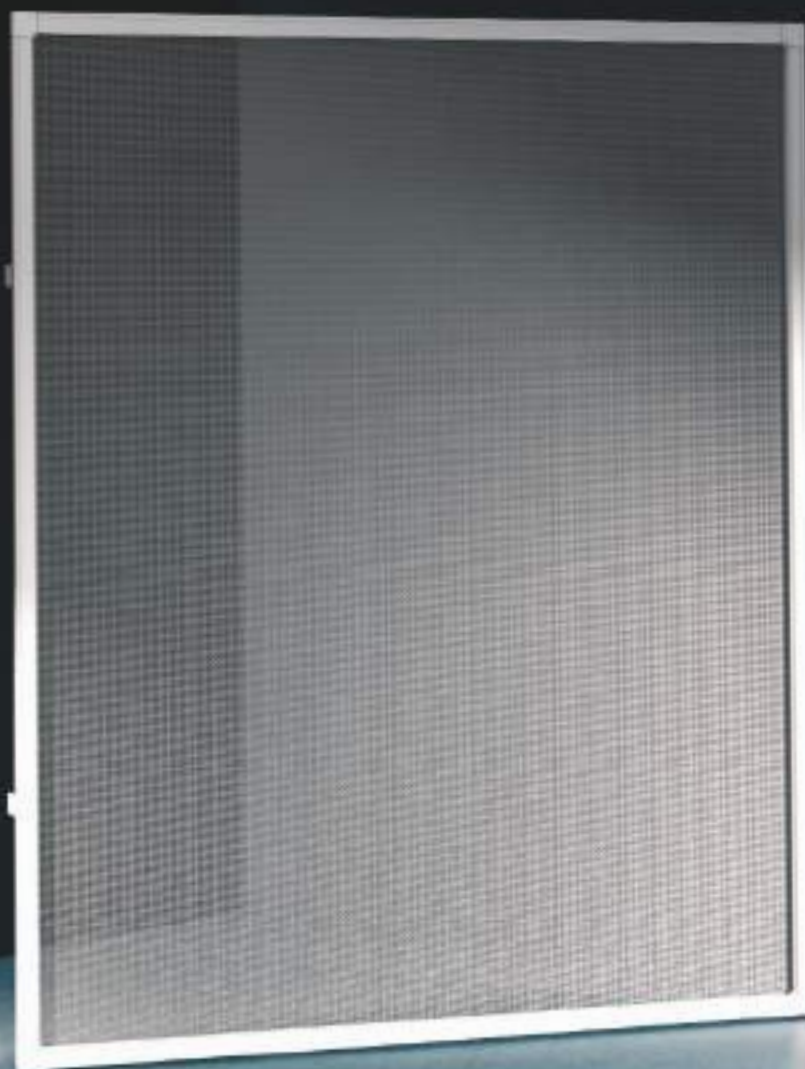

> PRATIKA 01

Zanzariera a schermo fisso ideale per zone ventilate, si realizza con un solo profilo, versatile per le sue varie possibilità di fissaggio; utilizzando accessori specifici, si può installare:

RETE DURANET

RETE PET SCREEN

RETE ACCIAIO INOX

COLORI ACCESSORI NYLON

NERO   BIANCO   AVORIO   BRONZO