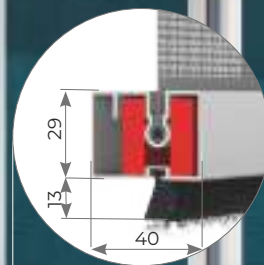

DI SERIE
FONDALE + SPAZZOLINO

COLORI ACCESSORI NYLON

NERO BIANCO