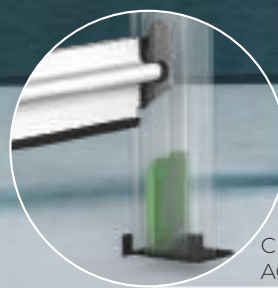

WIKI

Zanzariera avvolgibile da incasso per porte e finestre, con movimento a molla.

Cassonetto da 50mm.

"ADAGIO"
FRENO MOLLA * *

MANIGLIA
CON CRICCHETTO

AGGANCIO
MAGNETICO

MANIGLIETTE
PER AGGANCIO
MAGNETICO

RETE
BIANCO - NERA

RETE
ANTIBATTERICA

SISTEMA
ANTI CIMICE

CLIC CLAC
AGGANCIO RAPIDO

* ARTICOLO DI SERIE

CLIC CLAC
AGGANCIO RAPIDO

COLORI ACCESSORI NYLON

NERO

COLORI ALLUMINIO RAL STANDARD

FINITURA SEMILUCIDA

FINITURA RUVIDA

FINITURA OPACA

BIANCO
9010

BIANCO
CREMA 9001

AVORIO
1013

MARRONE
8017

T. DI MORO
CHIARO

T. DI MORO
SCURO

GRIGIO
7001

NERO
9005

VERDE
6009

BRONZO
VERNICIATO

ARGENTO
OX

* ▲ ■

* ▲ ■ * ▲

▲

▲

MARMO + 10%

LEGNO + 40%

GRIGIO
MARMO

RENOLIT
CHIARO

NOCE
102-70 R

CILIEGIO
317-70R