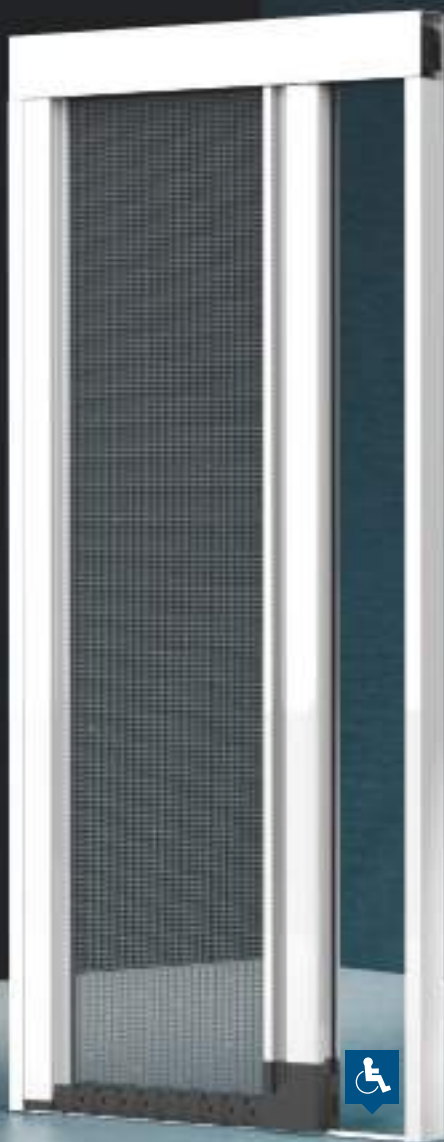

LIBERA

PATENTED: 002560003
PATENTED: 102015018497

Zanzariera ad avvolgimento laterale, ideale per porte-finestre; la presa ergonomica lungo tutto il profilo della barra maniglia rende comodo e facile l'azionamento sia dall'interno che dall'esterno.

RETE
ANTIBATTERICA

MANIGLIA
A SBALZO

MANIGLIA
A PENDOLO

AGGANCIO
CLIC CLAC
(solo versione da INCASSO)

COLORI ACCESSORI NYLON

NERO

BIANCO

SENZA GUIDA A TERRA