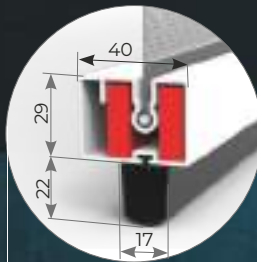

> CUBO - FLAT 80 - 100 - 130

Cubo-Flat ha tre tipologie di cassetto avvolgitore avente ingombri: 83mm, 103mm, 134mm. Perfetta sintesi di eleganza e funzionalità, è la soluzione più opportuna per la chiusura di grandi luci con un telo unico e in assoluta sicurezza, grazie al sistema a zip antivento. Può essere installata a incasso o in luce. Le sue caratteristiche peculiari la rendono particolarmente indicata in ambienti come terrazzi e porticati. La versione Flat prevede un profilo compensatore posto alla base del cassetto che permette di nascondere la maniglia quando il telo è completamente avvolto, rendendo il prodotto esteticamente gradevole e ricercato. Nella versione Flat una striscia led, fornita come optional, illumina la struttura valorizzando il design. Nella versione Cubo è disponibile come optional l'applicazione di una tenda morbida per meglio arredare l'ambiente.

COMANDO AD ARGANO

RETE DURANET *

COMANDO A MOTORE

TELECOMANDO RADIO

* ARTICOLO DI SERIE

CUBO

FLAT LUCE LED

A RICHIESTA
FONDALE + PARASPIFFERO