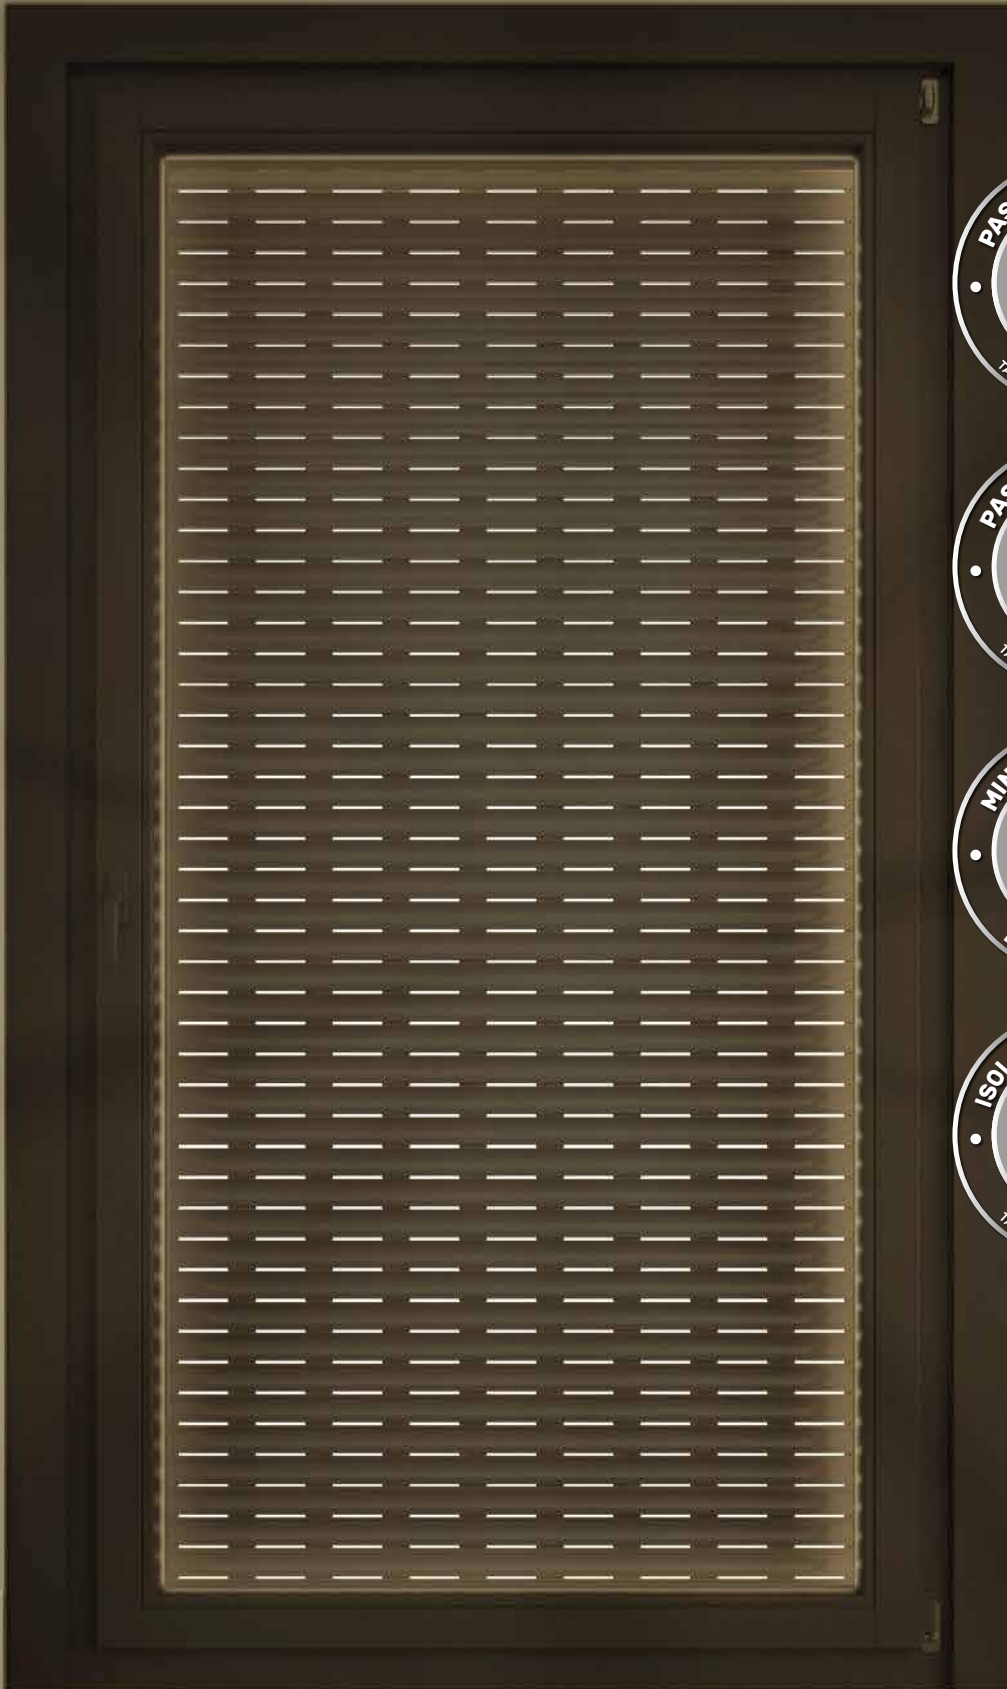

AERAZIONE E LUCE IN AMBIENTE CON TAPPARELLA **ARIALUCEtherm**