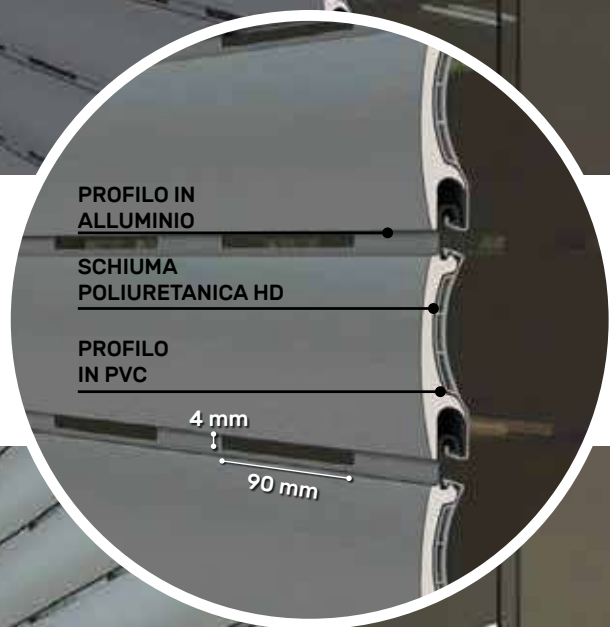

ARIALUCEtherm®

L'AVVOLGIBILE A ISOLAMENTO TERMICO CHE
DÀ SPAZIO AD ARIA E LUCE