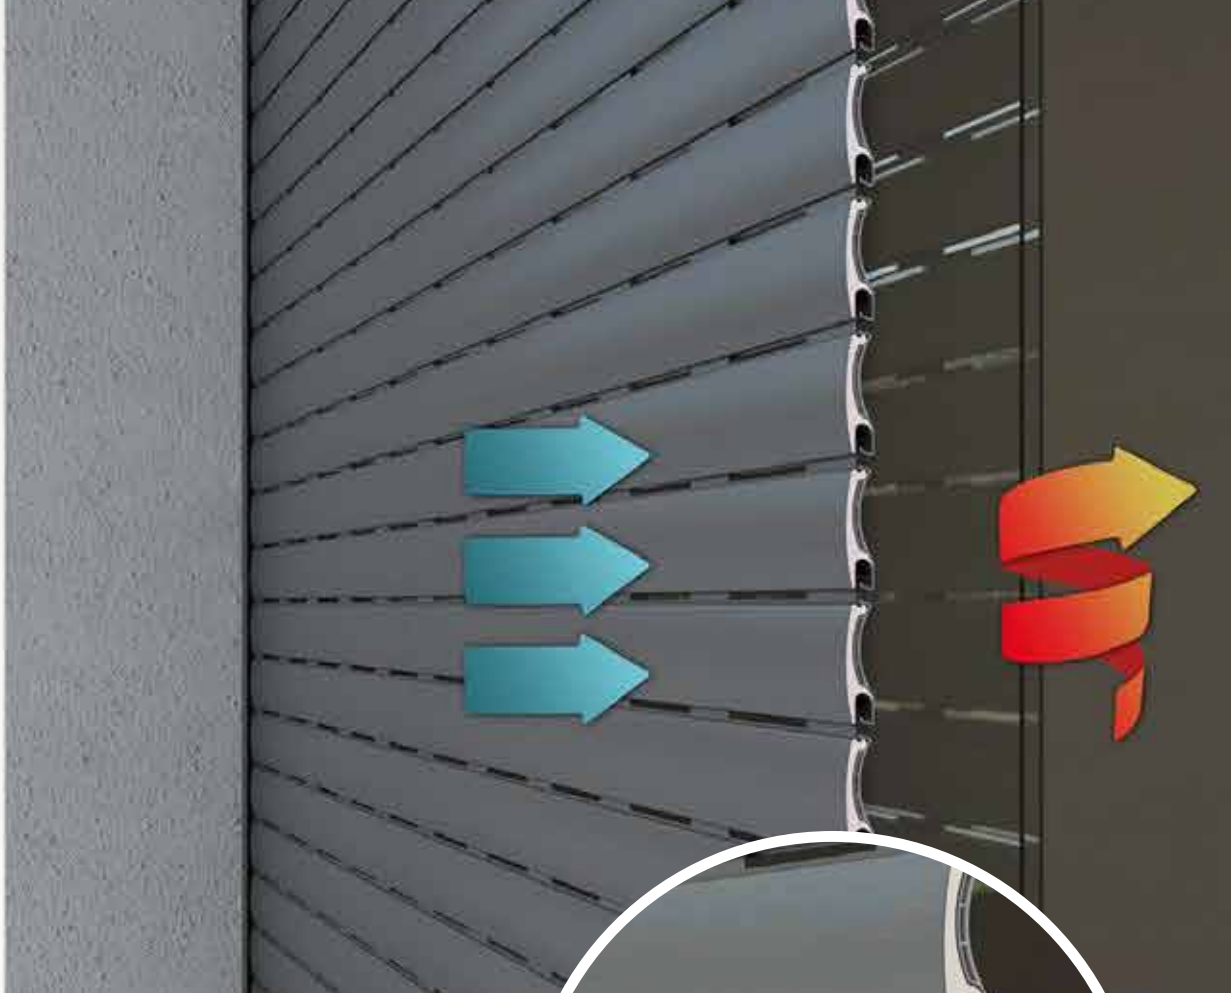

ARIALUCEtherm®

L'AVVOLGIBILE A ISOLAMENTO TERMICO CHE
DÀ SPAZIO AD ARIA E LUCE