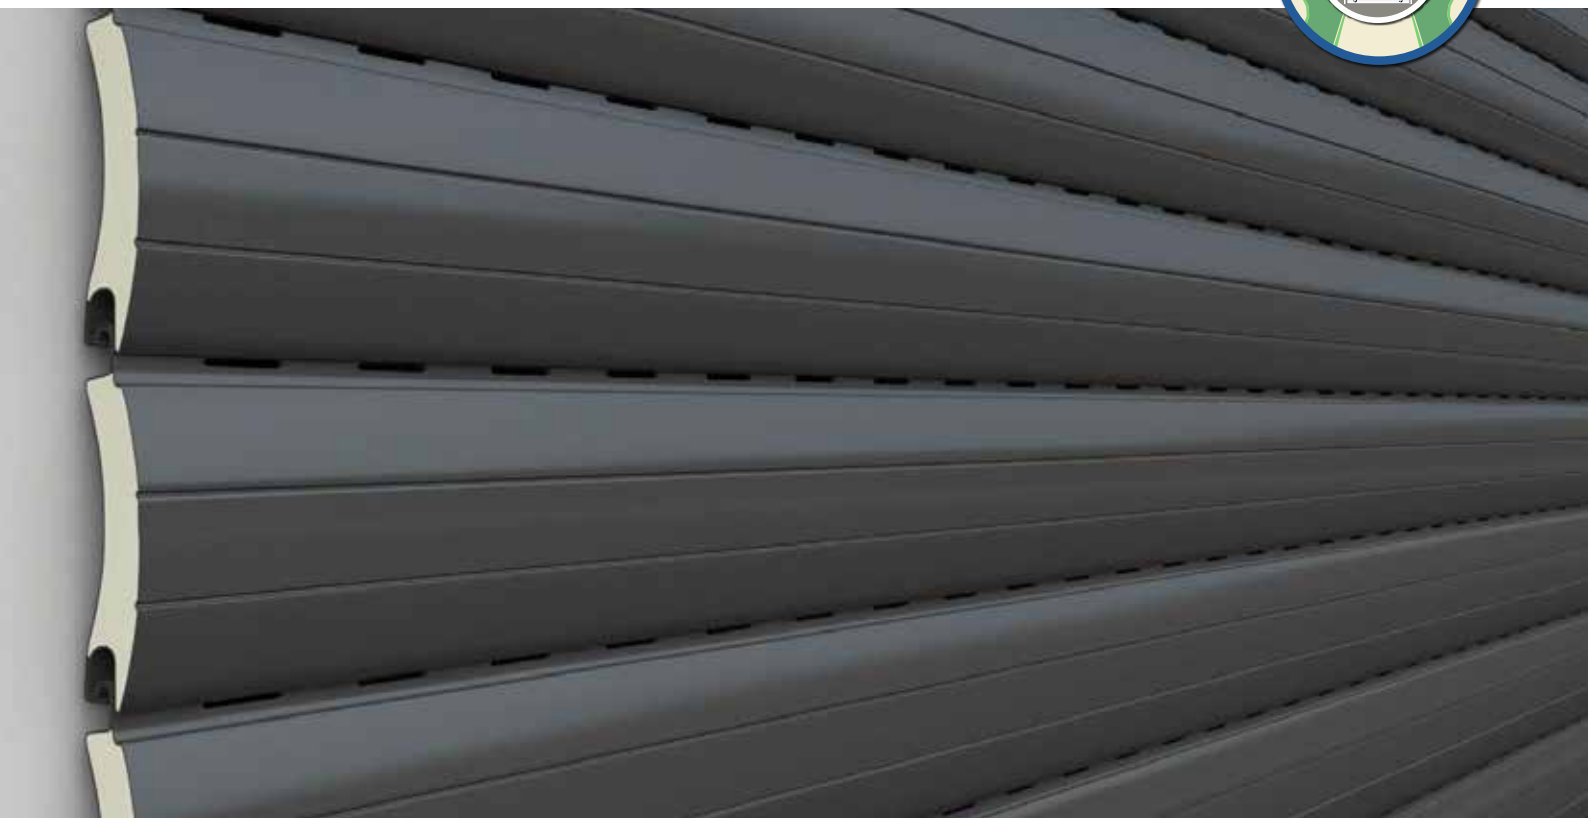

BLOCCAGGIO STECCA

MEDIA DENSITÀ

ALTA DENSITÀ

STANDARD
CON TAPPO
LATERALE
SPILLATO

STANDARD
CON TAPPO
LATERALE
AVVITATO

CON CHIODO
METALLICO
MAGGIORAZIONE
DEL 15%

CON CHIODO
METALLICO
MAGGIORAZIONE
DEL 15%

CON TAPPO
SCARPETTA
SPILLATO
SU STECCHE
ALTERNATE
MAGGIORAZIONE
DEL 15%
GUIDE COMPATIBILI
A30, A27, IN FERRO

CON TAPPO
SCARPETTA
AVVITATO
SU STECCHE
ALTERNATE
MAGGIORAZIONE
DEL 15%
GUIDE COMPATIBILI
A30, A27, IN FERRO

Profilo in alluminio per avvolgibile a schiuma poliuretana ecologica ad alta stabilità e lunga durata.