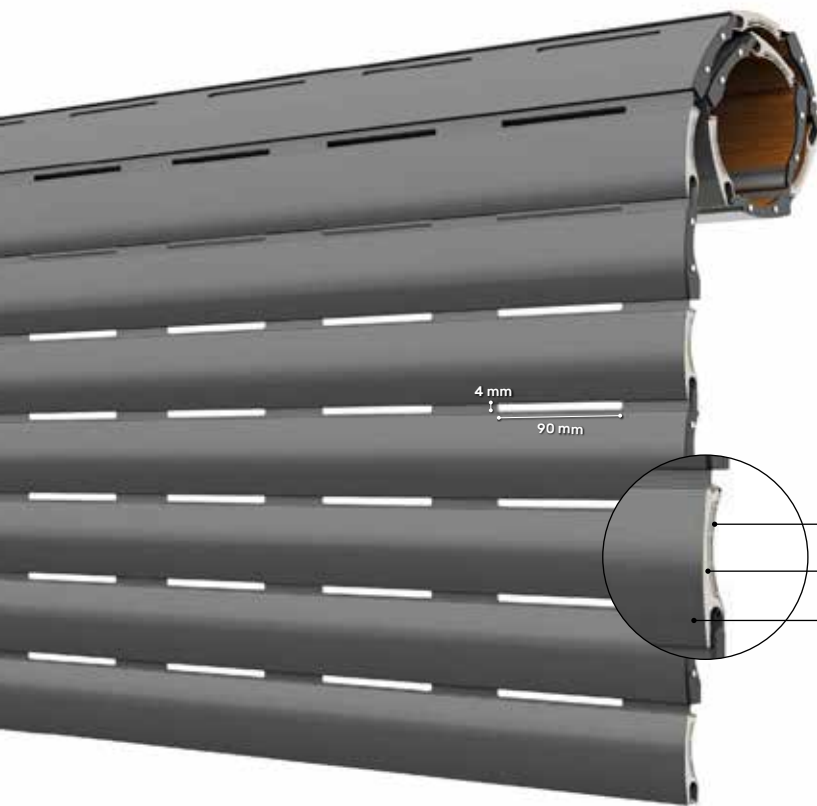

AERAZIONE E LUCE IN AMBIENTE CON
TAPPARELLA **TRADIZIONALE**

AVVOLGIBILE IN PVC E ALLUMINIO
CON POLIURETANO ALTA DENSITÀ A FORO LARGO
ARIALUCetherm®

PROFILO
IN PVC

SCHIUMA
POLIURETANICA HD

PROFILO IN
ALLUMINIO

BLOCCAGGIO STECCA

STANDARD
CON TAPPO
LATERALE
AVVITATO

ARIALUCetherm® è la tapparella che coniuga i punti di forza dei due modelli già esclusivi della Pinto: Arialuce e Duero. Il vantaggio dell'isolamento termico conferito da Duero incontra con successo il design a foro largo di Arialuce. Il prodotto, innovativo, soddisfa le esigenze funzionali ed estetiche delle nuove tendenze del mercato di riferimento.