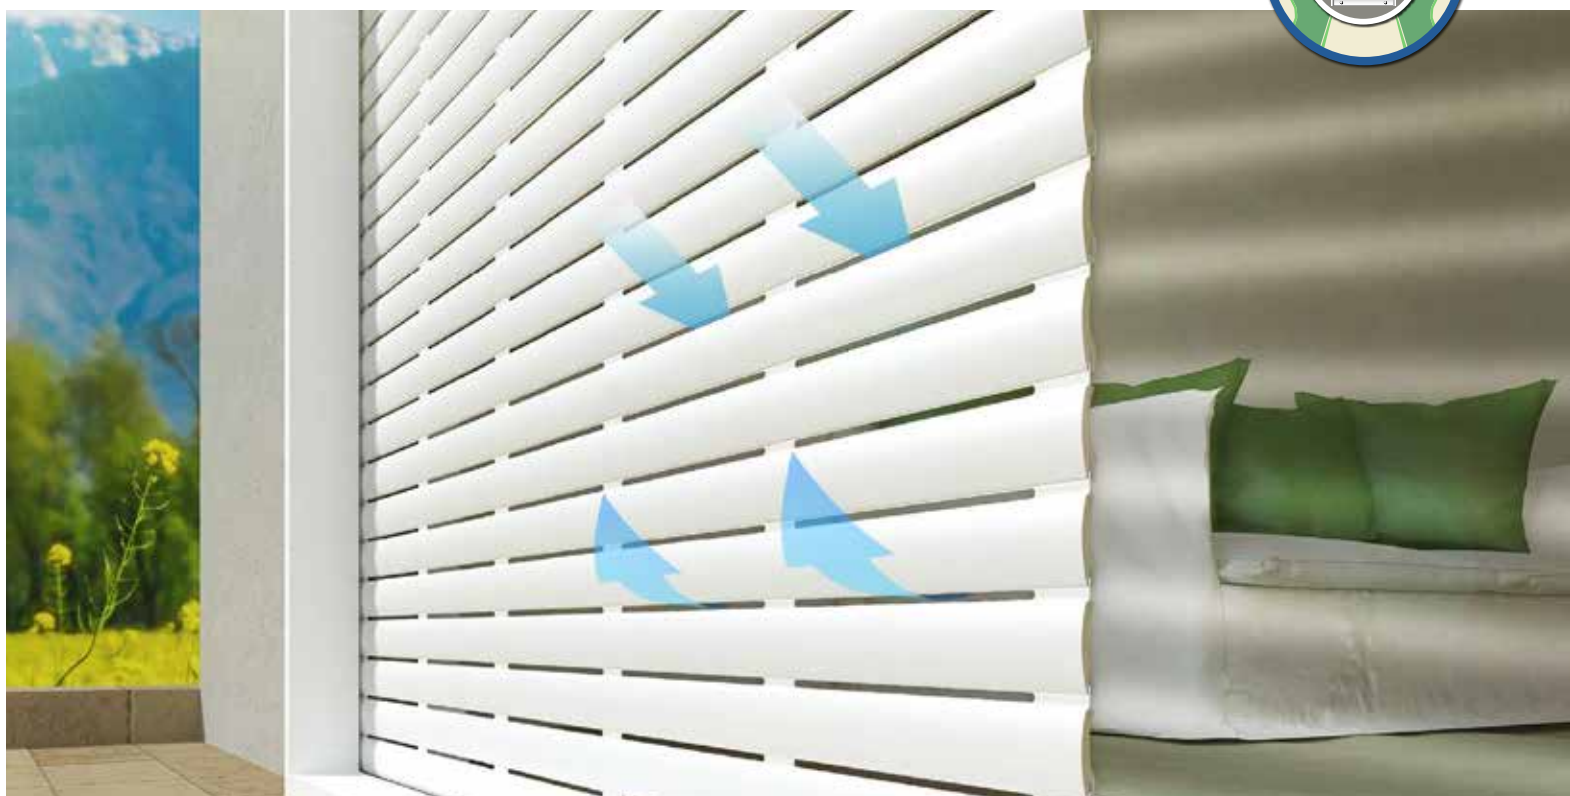

AVVOLGIBILE **ARIALUCE**® CON POLIURETANO **MEDIA E ALTA DENSITÀ**

BLOCCAGGIO STECCA

STANDARD
CON TAPPO
LATERALE
SPILLATO

STANDARD
CON TAPPO
LATERALE
AVVITATO
PER L'ALTA
DENSITÀ

ARIALUCE® è un avvolgibile in alluminio coibentato, a foro largo. La sua caratteristica fondamentale consiste nella particolare asola lunga presente nella stecca, che permette, ad avvolgibile abbassato, una significativa aerazione e illuminazione dell'ambiente, a differenza dell'avvolgibile tradizionale. La dimensione del foro (altezza 5,5 mm, larghezza 180 mm), nettamente superiore a quello tradizionale (altezza 2 mm, larghezza 17 mm) favorisce, a tapparella abbassata, l'**agevole riciclo dell'aria all'interno dell'abitazione e, nel contempo, l'entrata della luce solare.**

NOTA BENE: le prime stecche superiori vengono fornite senza asole.
Minimo di fatturazione per gli avvolgibili solo telo: 1,20 mq